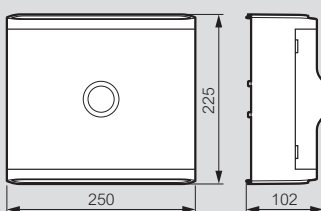

Platines Réf. 4 011 91, 4 011 81/82, et 4 011 84

Réf. 4 011 91

Réf. 4 011 81/82

Réf. 4 011 84

Habillage

Réf. 4 011 85/88

Platines + habillages

Réf. 4 011 81/82/91 avec réf. 4 011 85/88

Compteurs/disjoncteurs montés sur platine : encombrement maxi disponible sous habillage

Equipement des borniers (nombre de connexions) et obturateurs

Réf.	Borniers Terre		Borniers Phase (noir)		Borniers Neutre (bleu)		Nombre d'obturateurs	
	Bornes à cage 6 - 25 (mm ²)	Bornes auto 1,5 - 4 (mm ²)	Bornes à vis 10 - 35 (mm ²)	Bornes à vis 6 - 25 (mm ²)	Bornes à vis 10 - 35 (mm ²)	Bornes à vis 6 - 25 (mm ²)	5 modules	13 modules
4 012 11	5	9	-	-	-	-	1	-
4 012 12	5	18	1	5	1	5	2	-
4 012 13	5	27	1	5	1	5	1	1
4 012 14	5	27	1	5	1	5	2	1