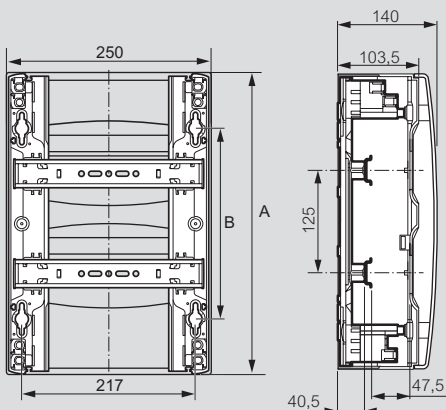

DRIVIA 13

coffrets 13 modules par rangée

Coffrets 13 modules par rangée

Entraxe entre rails : 125 mm

Réf.	A	B
4 012 11	250	113
4 012 12	375	238
4 012 13	500	363
4 012 14	625	488

Rails inclinables et extractibles

Platines Réf. 4 011 91, 4 011 81/82, et 4 011 84

Réf. 4 011 91

Réf. 4 011 81/82

Réf. 4 011 84

Habillage

Réf. 4 011 85/88

Platines + habillages

Réf. 4 011 81/82/91 avec réf. 4 011 85/88

Compteurs/disjoncteurs montés sur platine : encombrement maxi disponible sous habillage

Equipement des borniers (nombre de connexions) et obturateurs

Réf.	Borniers Terre		Borniers Phase (noir)		Borniers Neutre (bleu)		Nombre d'obturateurs	
	Bornes à cage 6 - 25 (mm ²)	Bornes auto 1,5 - 4 (mm ²)	Bornes à vis 10 - 35 (mm ²)	Bornes à vis 6 - 25 (mm ²)	Bornes à vis 10 - 35 (mm ²)	Bornes à vis 6 - 25 (mm ²)	5 modules	13 modules
4 012 11	5	9	-	-	-	-	1	-
4 012 12	5	18	1	5	1	5	2	-
4 012 13	5	27	1	5	1	5	1	1
4 012 14	5	27	1	5	1	5	2	1