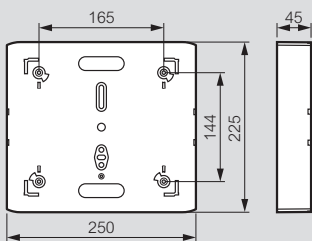

DRIVIA 13

coffrets 13 modules par rangée

Coffrets 13 modules par rangée

Entraxe entre rails : 125 mm

Réf.	A	B
4 012 11	250	113
4 012 12	375	238
4 012 13	500	363
4 012 14	625	488

Rails inclinables et extractibles

Platines Réf. 4 011 91, 4 011 81/82, et 4 011 84

Réf. 4 011 91

Réf. 4 011 81/82

Réf. 4 011 84

Habillage

Réf. 4 011 85/88

Platines + habillages

Réf. 4 011 81/82/91 avec réf. 4 011 85/88

Compteurs/disjoncteurs montés sur platine : encombrement maxi disponible sous habillage

Equipement des borniers (nombre de connexions) et obturateurs

Réf.	Borniers Terre		Borniers Phase (noir)		Borniers Neutre (bleu)		Nombre d'obturateurs	
	Bornes à cage 6 - 25 (mm ²)	Bornes auto 1,5 - 4 (mm ²)	Bornes à vis 10 - 35 (mm ²)	Bornes à vis 6 - 25 (mm ²)	Bornes à vis 10 - 35 (mm ²)	Bornes à vis 6 - 25 (mm ²)	5 modules	13 modules
4 012 11	5	9	-	-	-	-	1	-
4 012 12	5	18	1	5	1	5	2	-
4 012 13	5	27	1	5	1	5	1	1
4 012 14	5	27	1	5	1	5	2	1