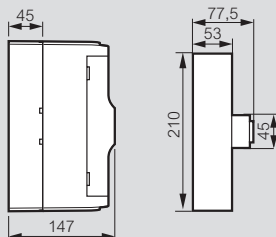

Platines Réf. 4 011 91, 4 011 81/82, et 4 011 84

Réf. 4 011 91

Réf. 4 011 81/82

Réf. 4 011 84

Habillage

Réf. 4 011 85/88

Platines + habillages

Réf. 4 011 81/82/91 avec réf. 4 011 85/88

Compteurs/disjoncteurs montés sur platine : encombrement maxi disponible sous habillage

Equipement des borniers (nombre de connexions) et obturateurs

Réf.	Borniers Terre		Borniers Phase (noir)		Borniers Neutre (bleu)		Nombre d'obturateurs	
	Bornes à cage 6 - 25 (mm ²)	Bornes auto 1,5 - 4 (mm ²)	Bornes à vis 10 - 35 (mm ²)	Bornes à vis 6 - 25 (mm ²)	Bornes à vis 10 - 35 (mm ²)	Bornes à vis 6 - 25 (mm ²)	5 modules	13 modules
4 012 11	5	9	-	-	-	-	1	-
4 012 12	5	18	1	5	1	5	2	-
4 012 13	5	27	1	5	1	5	1	1
4 012 14	5	27	1	5	1	5	2	1