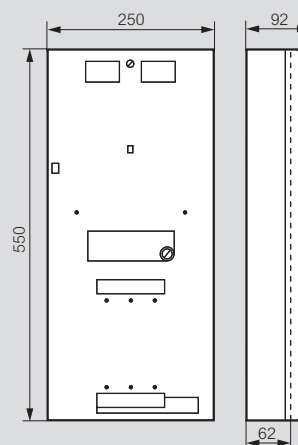

DRIVIA 13

coffrets 13 modules par rangée

Coffrets 13 modules par rangée

Entraxe entre rails : 125 mm

Réf.	A	B
4 012 11	250	113
4 012 12	375	238
4 012 13	500	363
4 012 14	625	488

Rails inclinables et extractibles

Platines Réf. 4 011 91, 4 011 81/82, et 4 011 84

Réf. 4 011 91

Réf. 4 011 81/82

Réf. 4 011 84

Habillage

Réf. 4 011 85/88

Platines + habillages

Réf. 4 011 81/82/91 avec réf. 4 011 85/88

Compteurs/disjoncteurs montés sur platine : encombrement maxi disponible sous habillage

Equipement des borniers (nombre de connexions) et obturateurs

Réf.	Borniers Terre		Borniers Phase (noir)		Borniers Neutre (bleu)		Nombre d'obturateurs	
	Bornes à cage 6 - 25 (mm ²)	Bornes auto 1,5 - 4 (mm ²)	Bornes à vis 10 - 35 (mm ²)	Bornes à vis 6 - 25 (mm ²)	Bornes à vis 10 - 35 (mm ²)	Bornes à vis 6 - 25 (mm ²)	5 modules	13 modules
4 012 11	5	9	-	-	-	-	1	-
4 012 12	5	18	1	5	1	5	2	-
4 012 13	5	27	1	5	1	5	1	1
4 012 14	5	27	1	5	1	5	2	1