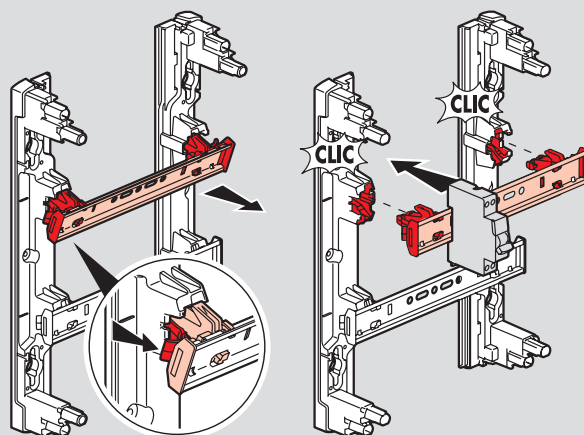

DRIVIA 13

coffrets 13 modules par rangée

Coffrets 13 modules par rangée

Entraxe entre rails : 125 mm

Réf.	A	B
4 012 11	250	113
4 012 12	375	238
4 012 13	500	363
4 012 14	625	488

Rails inclinables et extractibles

Platines Réf. 4 011 91, 4 011 81/82, et 4 011 84

Réf. 4 011 91

Réf. 4 011 81/82

Réf. 4 011 84

Habillage

Réf. 4 011 85/88

Platines + habillages

Réf. 4 011 81/82/91 avec réf. 4 011 85/88

Compteurs/disjoncteurs montés sur platine : encombrement maxi disponible sous habillage

Equipement des borniers (nombre de connexions) et obturateurs

Réf.	Borniers Terre		Borniers Phase (noir)		Borniers Neutre (bleu)		Nombre d'obturateurs	
	Bornes à cage 6 - 25 (mm ²)	Bornes auto 1,5 - 4 (mm ²)	Bornes à vis 10 - 35 (mm ²)	Bornes à vis 6 - 25 (mm ²)	Bornes à vis 10 - 35 (mm ²)	Bornes à vis 6 - 25 (mm ²)	5 modules	13 modules
4 012 11	5	9	-	-	-	-	1	-
4 012 12	5	18	1	5	1	5	2	-
4 012 13	5	27	1	5	1	5	1	1
4 012 14	5	27	1	5	1	5	2	1