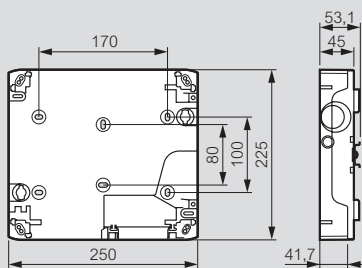

DRIVIA 13

coffrets 13 modules par rangée

Coffrets 13 modules par rangée

Entraxe entre rails : 125 mm

Réf.	A	B
4 012 11	250	113
4 012 12	375	238
4 012 13	500	363
4 012 14	625	488

Rails inclinables et extractibles

Platines Réf. 4 011 91, 4 011 81/82, et 4 011 84

Réf. 4 011 91

Réf. 4 011 81/82

Réf. 4 011 84

Habillage

Réf. 4 011 85/88

Platines + habillages

Réf. 4 011 81/82/91 avec réf. 4 011 85/88

Compteurs/disjoncteurs montés sur platine : encombrement maxi disponible sous habillage

Equipement des borniers (nombre de connexions) et obturateurs

Réf.	Borniers Terre		Borniers Phase (noir)		Borniers Neutre (bleu)		Nombre d'obturateurs	
	Bornes à cage 6 - 25 (mm ²)	Bornes auto 1,5 - 4 (mm ²)	Bornes à vis 10 - 35 (mm ²)	Bornes à vis 6 - 25 (mm ²)	Bornes à vis 10 - 35 (mm ²)	Bornes à vis 6 - 25 (mm ²)	5 modules	13 modules
4 012 11	5	9	-	-	-	-	1	-
4 012 12	5	18	1	5	1	5	2	-
4 012 13	5	27	1	5	1	5	1	1
4 012 14	5	27	1	5	1	5	2	1