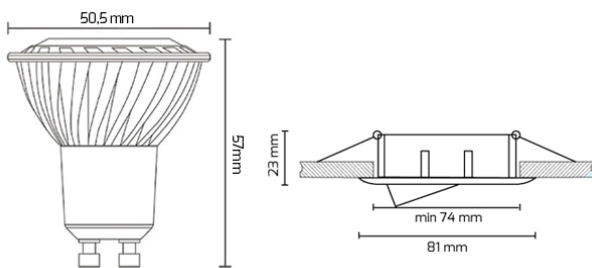

FIRST KIT SPOT GU10

DESCRIPTION DU PRODUIT

Le First Kit GU 10 Thaleos contient le First GU 10 4W, l'Access Douille GU 10 et l'Access Fixture Spot GU10.

Les LED Thaleos vous permettent de créer une ambiance chaleureuse dans vos espaces intérieurs.

- Résiste aux vibrations grâce à son armature avec un alliage en aluminium brossé
- Economies d'énergie jusqu'à 80 %
- Maintenance réduite
- Allumage instantané
- Eclairage à grande hauteur

SCHEMA DIMENSIONNEL

APPLICATIONS

- > LUMINAIRE
- > BOUTIQUE
- > HÔTEL
- > BAR/RESTAURANT
- > HALL/LOBBIE
- > ZONE DE CIRCULATION
- > MUSÉE/GALERIE D'ART
- > DISCOTHÈQUE
- > THÉÂTRE

CARACTERISTIQUES

Référence	Nom du Produit	Puissance (Watt)	Température de couleur (Kelvin)	Culot	Diamètre d'encastrement	IRC	Voltage	Angle d'ouverture	Couleur	Quantité	Lumens
SPO GU 004 163 01	First Spot GU 10 4 W	4 W	2 700K	GU 10	-	80	200 - 240 V	36°	-	x1	250
DOU GU10 001	Access Douille GU	-	-	GU 10	-	-	220 - 240 V	-	-	x1	-
FIX GU10 01	Access Fixture Spot	-	-	GU 10	74 mm	-	220 - 240 V	-	Blanc	x1	-